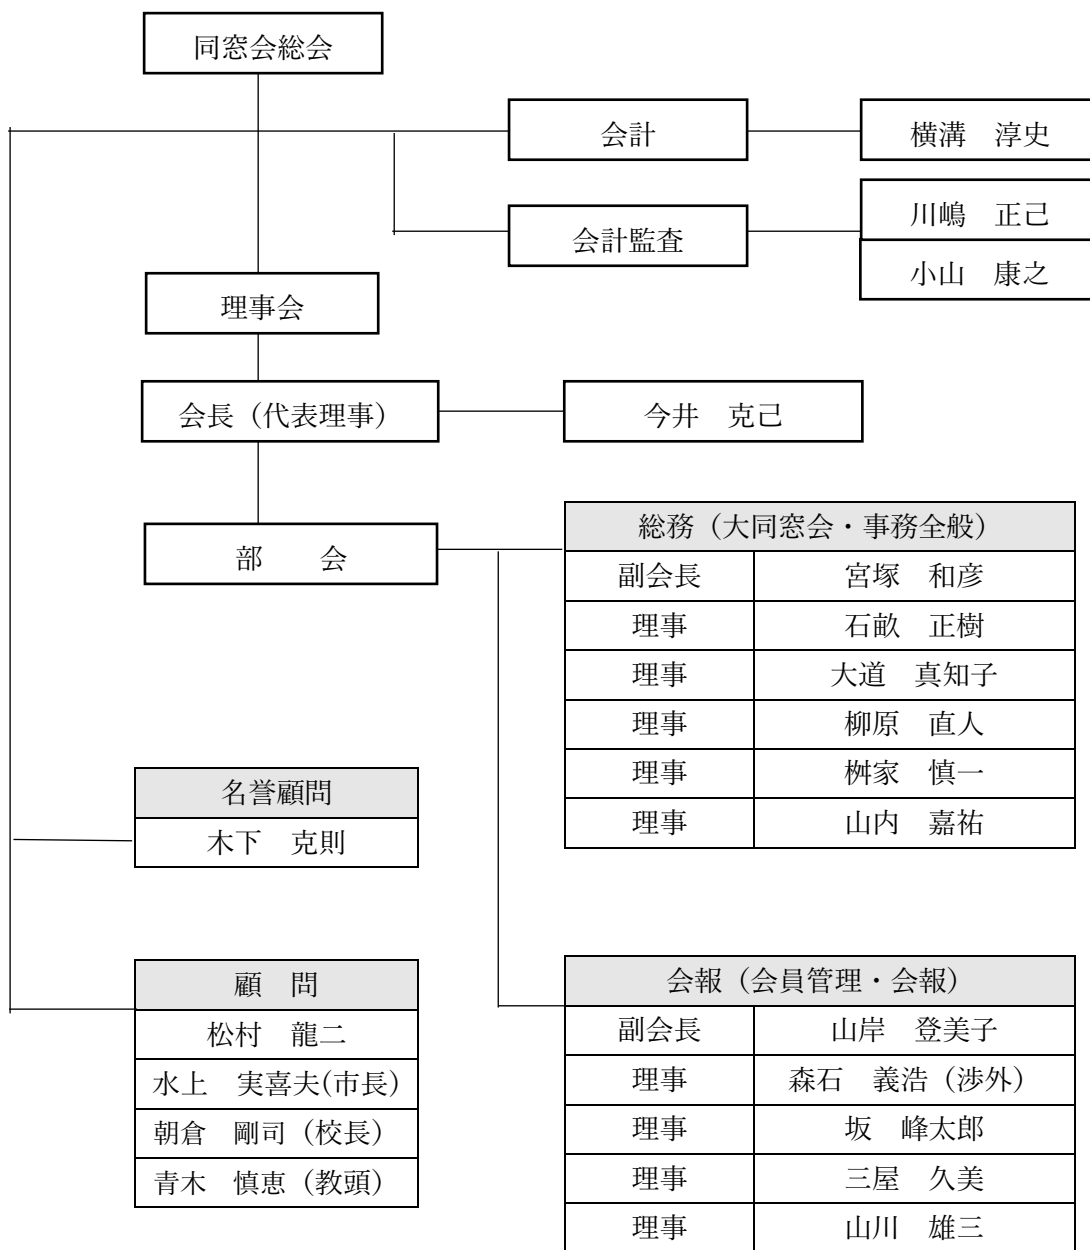

令和6年度 福井県立勝山高等学校同窓会事業実施体制一覧

幹事	鈴木 咲貴 (Suzuki Sakiki)
HP編集	市民活動センター (榊家) (Citizens' Activity Center (Sakagami))